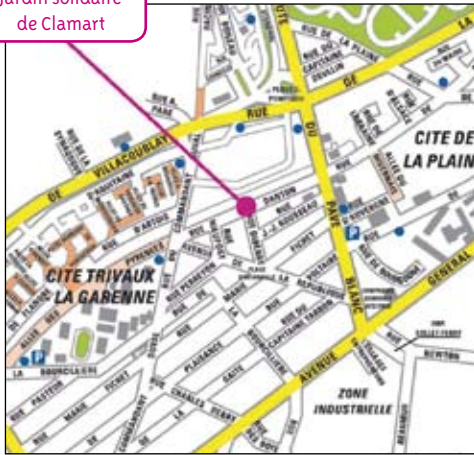

Invitation au jardin

Jardin solidaire
de Clamart

Accès en bus au Jardin solidaire

Bus 289, 395 : arrêt Normandie.

Bus 190, 290, 295, 395 : arrêt Pavé Blanc.

Bus 189, 289, 290, 390, 395 : arrêt Georges Pompidou.

Bus 390 : arrêt Ambroise Paré.

Le Jardin solidaire de Clamart 9 rue Danton 92140 Clamart

Un lieu de socialisation ouvert toute l'année du lundi au vendredi de 8 h à 12 h et de 13 h à 17 h. Joindre **Claude Bonvarlet**, responsable de l'Atelier de jardinage solidaire au 06 75 66 95 83, et **Isabelle Trinité**, responsable du Jardin solidaire de Clamart au 06 84 79 80 17.

Association Espaces

45 bis route des Gardes 92190 Meudon
Tél. : 01 55 64 13 40 fax : 01 55 64 13 49
espaces@association-espaces.org

Tous les jardins solidaires animés
par Espaces sont sur
www.association-espaces.org

île de France

**mairie de
Clamart**

**92
CONSEIL GÉNÉRAL
HAUTS DE SEINE**